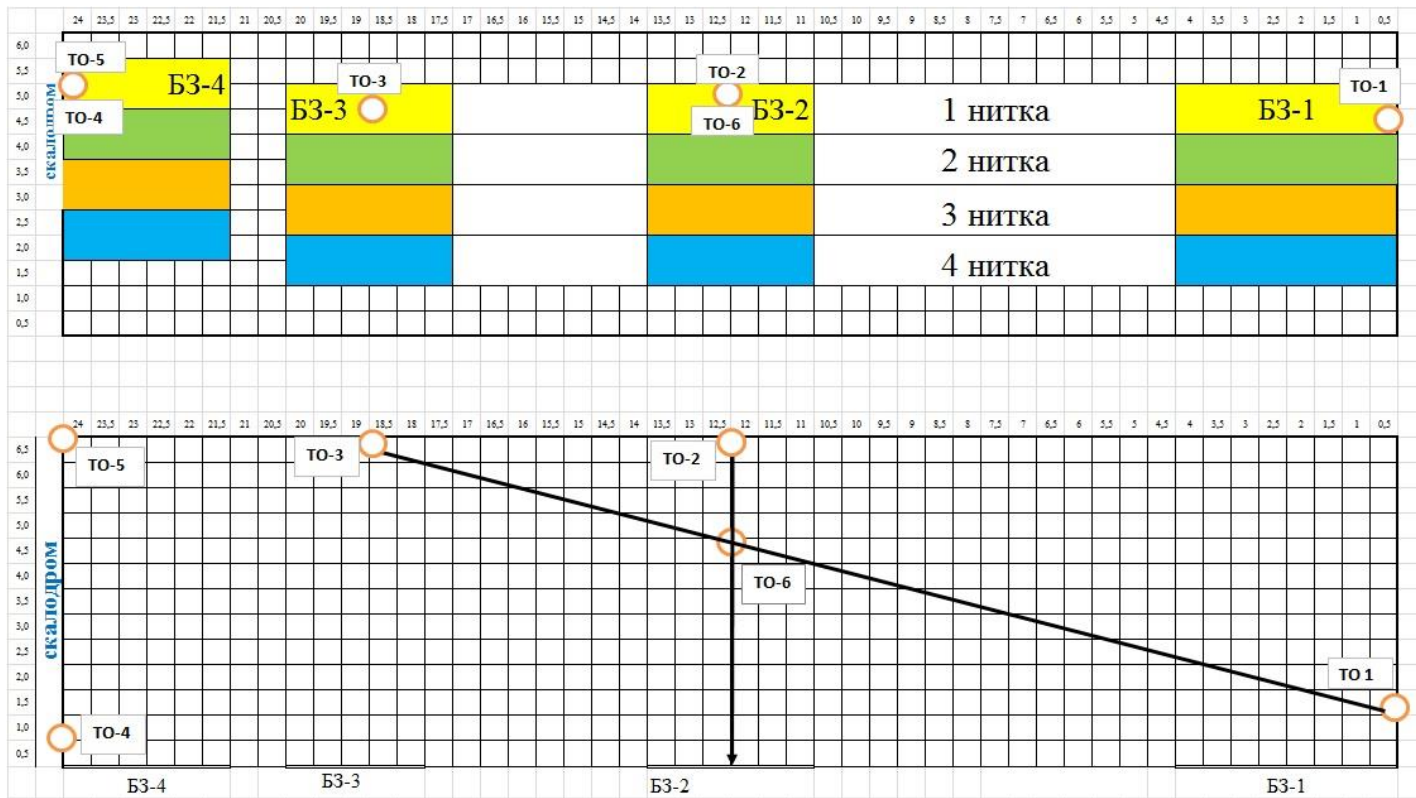

**1 этап Кубка Санкт-Петербурга  
по спортивному туризму в дисциплине: дистанция – пешеходная – связка**

7 марта 2020 года

Санкт-Петербург, Колпинский район

**СХЕМЫ ТО и БЗ**

СХЕМА ТО-1

СХЕМА ТО-6

### СХЕМА ТО-3

### СХЕМА ТО-4

## СХЕМА ТО-5