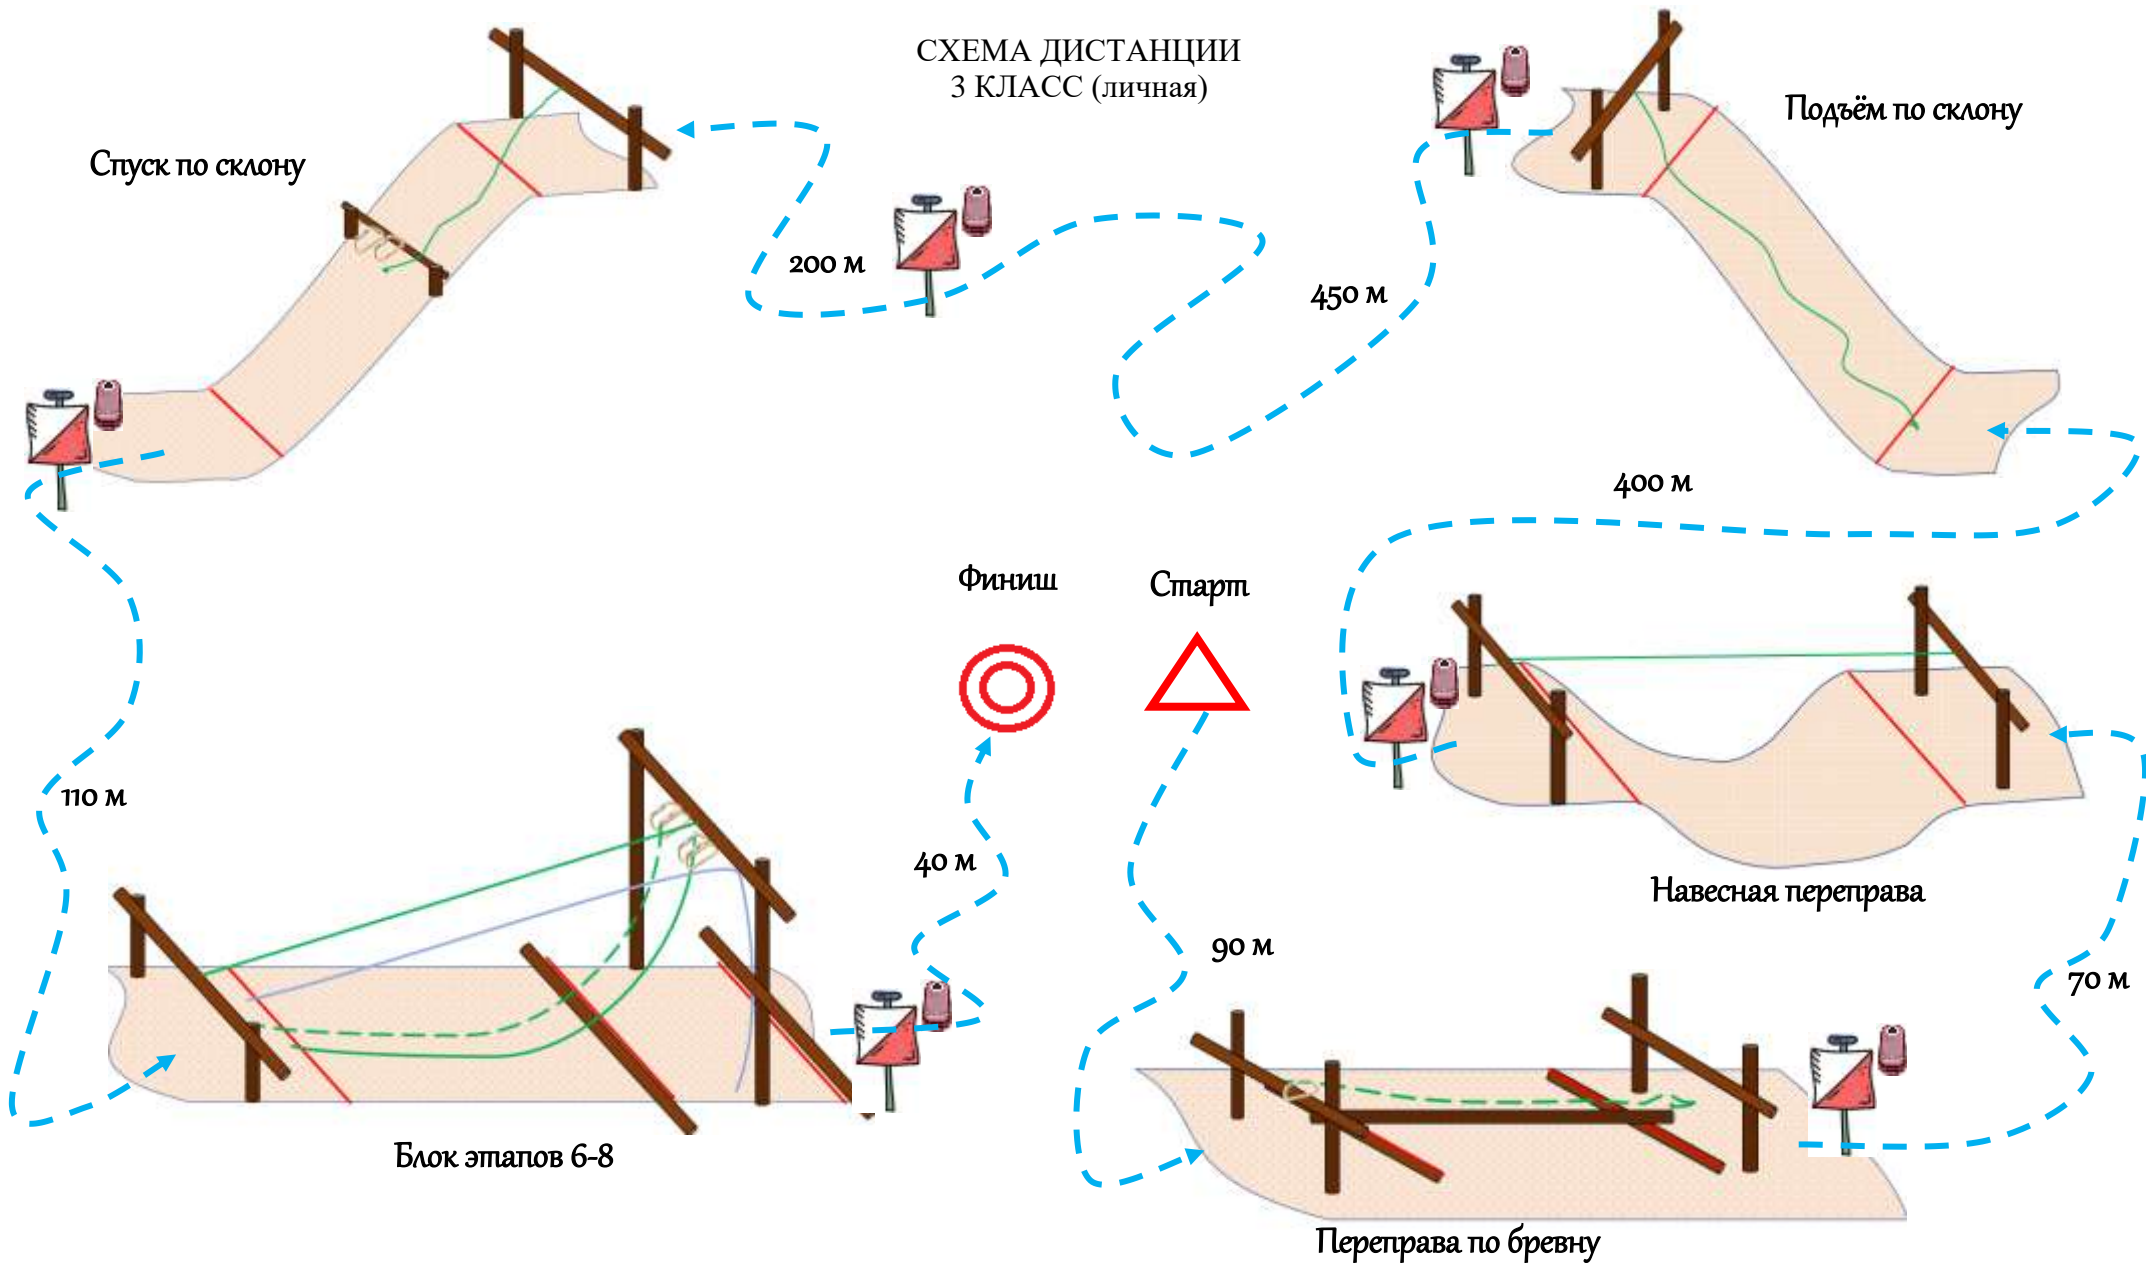

Первенство Санкт-Петербурга Региональные соревнования

30 апреля – 03 мая 2022 года

Ленинградская область, Всеволожский район, Куйвозовское с/п

СХЕМА ДИСТАНЦИИ 3 КЛАСС (личная)

Первенство Санкт-Петербурга Региональные соревнования

30 апреля – 03 мая 2022 года

Ленинградская область, Всеволожский район, Куйвозовское с/п

СХЕМА ДИСТАНЦИИ 3 КЛАСС связка

Первенство Санкт-Петербурга Региональные соревнования

30 апреля – 03 мая 2022 года

Ленинградская область, Всеволожский район, Куйвозовское с/п

СХЕМА ДИСТАНЦИИ 3 КЛАСС группа